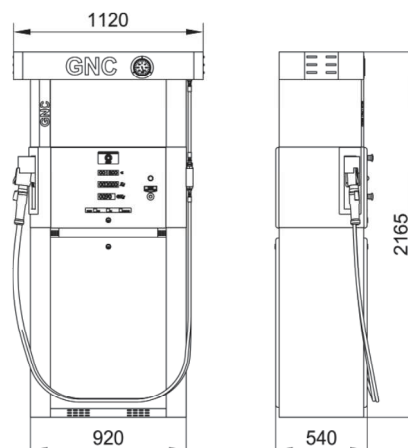

Surtidor de GNC modelo E20

Reparbar SL

Juan Bautista Escudero, Parcela 236-B Nave 7

Polg. Industrial Las Quemadas

14014 - Cordoba

Telf. 957 32 50 53